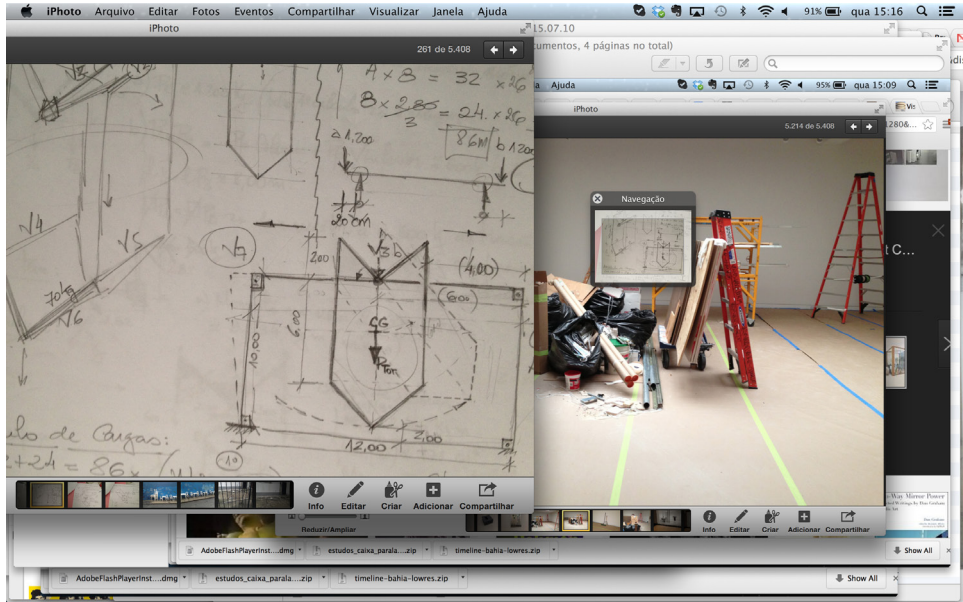

CAPTURAS DE TELA

2013

RAUL MOURÃO

RAUL MOURÃO é artista plástico, expõe seus trabalhos desde 1991, abrangendo desenho, gravura, pintura, escultura, vídeo, fotografia, instalação e performance. Entre suas exposições mais recentes estão a individual *Tração animal* (Museu de Arte Moderna do Rio de Janeiro, 2012) e a participação na coletiva *From the margin to the edge* (Somerset House, Londres, Inglaterra, 2012).