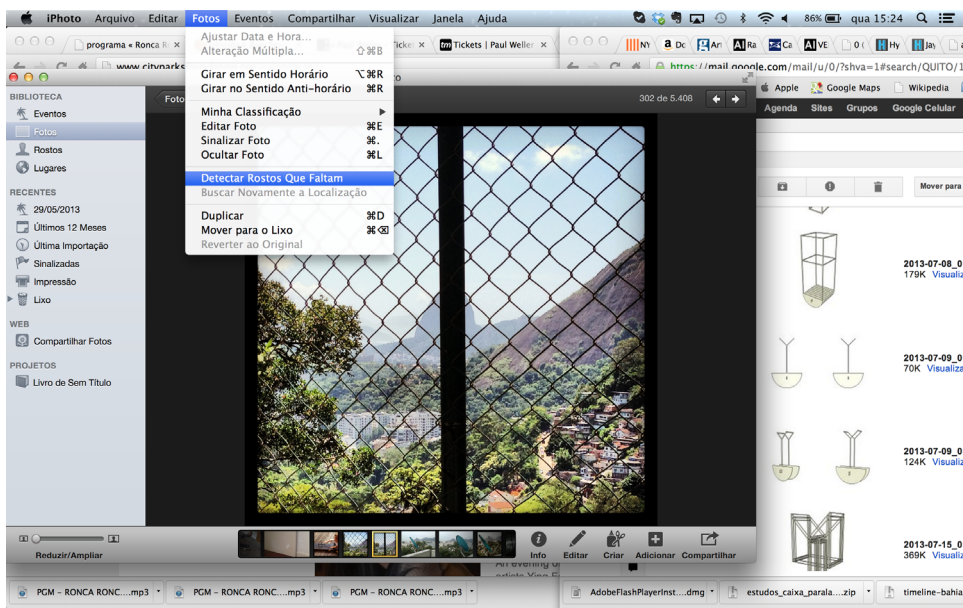

CAPTURAS DE TELA

2013

RAUL MOURÃO

RAUL MOURÃO é artista plástico, expõe seus trabalhos desde 1991, abrangendo desenho, gravura, pintura, escultura, vídeo, fotografia, instalação e performance. Entre suas exposições mais recentes estão a individual *Tração animal* (Museu de Arte Moderna do Rio de Janeiro, 2012) e a participação na coletiva *From the margin to the edge* (Somerset House, Londres, Inglaterra, 2012).