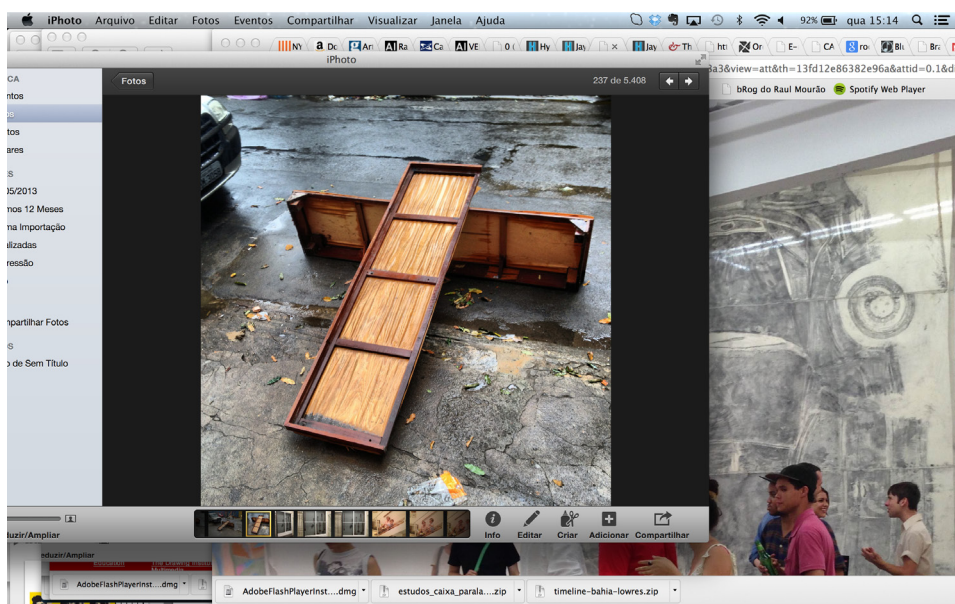

CAPTURAS DE TELA

2013

RAUL MOURÃO

RAUL MOURÃO é artista plástico, expõe seus trabalhos desde 1991, abrangendo desenho, gravura, pintura, escultura, vídeo, fotografia, instalação e performance. Entre suas exposições mais recentes estão a individual *Tração animal* (Museu de Arte Moderna do Rio de Janeiro, 2012) e a participação na coletiva *From the margin to the edge* (Somerset House, Londres, Inglaterra, 2012).