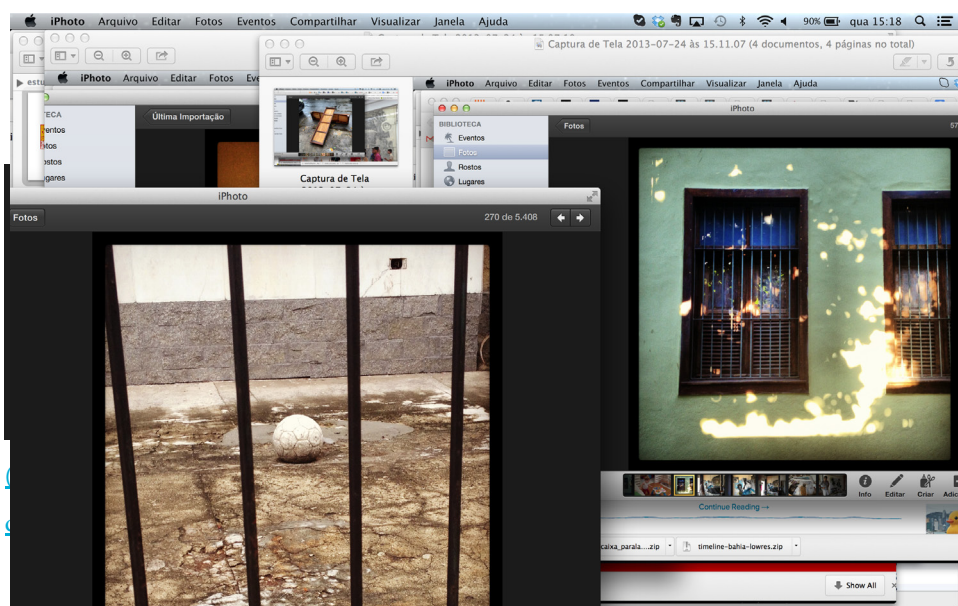

CAPTURAS DE TELA

2013

RAUL MOURÃO

RAUL MOURÃO é artista plástico, expõe seus trabalhos desde 1991, abrangendo desenho, gravura, pintura, escultura, vídeo, fotografia, instalação e performance. Entre suas exposições mais recentes estão a individual *Tração animal* (Museu de Arte Moderna do Rio de Janeiro, 2012) e a participação na coletiva *From the margin to the edge* (Somerset House, Londres, Inglaterra, 2012).