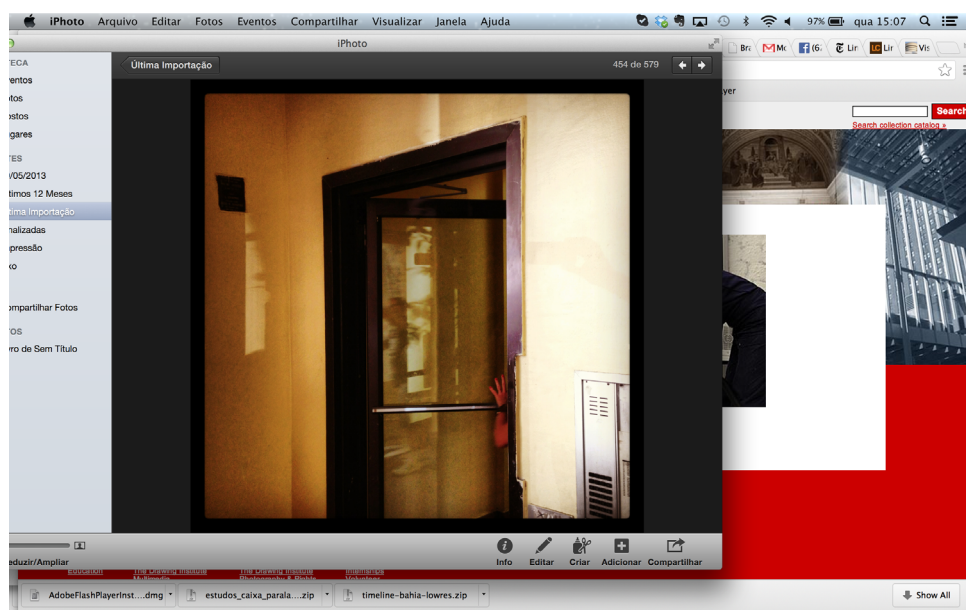

CAPTURAS DE TELA

2013

RAUL MOURÃO

RAUL MOURÃO é artista plástico, expõe seus trabalhos desde 1991, abrangendo desenho, gravura, pintura, escultura, vídeo, fotografia, instalação e performance. Entre suas exposições mais recentes estão a individual *Tração animal* (Museu de Arte Moderna do Rio de Janeiro, 2012) e a participação na coletiva *From the margin to the edge* (Somerset House, Londres, Inglaterra, 2012).