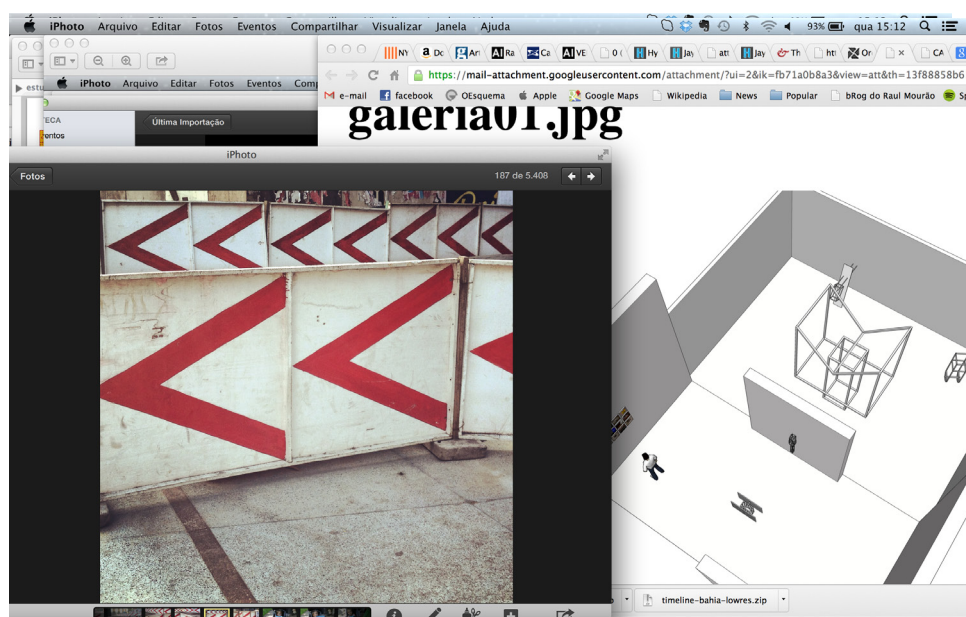

CAPTURAS DE TELA

2013

RAUL MOURÃO

RAUL MOURÃO é artista plástico, expõe seus trabalhos desde 1991, abrangendo desenho, gravura, pintura, escultura, vídeo, fotografia, instalação e performance. Entre suas exposições mais recentes estão a individual *Tração animal* (Museu de Arte Moderna do Rio de Janeiro, 2012) e a participação na coletiva *From the margin to the edge* (Somerset House, Londres, Inglaterra, 2012).