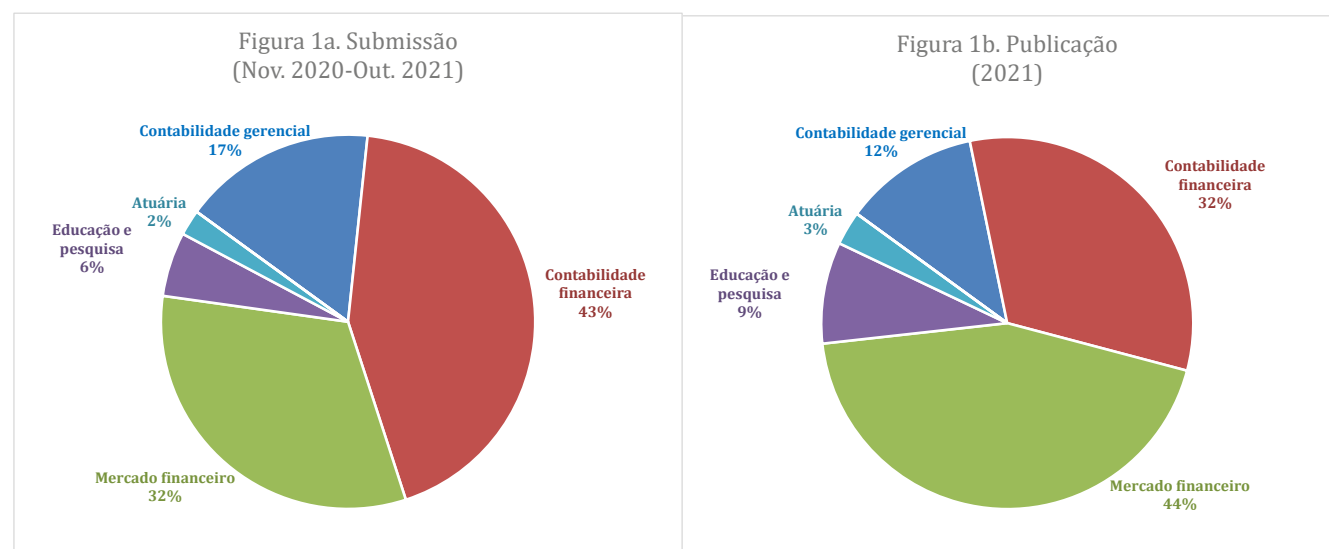

# INFORMAÇÕES EDITORIAIS 2021

Período de 1º de novembro de 2020 a 31 de outubro de 2021

**Tabela 1**

*Distribuição de artigos por linha de pesquisa*

Linha	Submissão	Publicação
Contabilidade gerencial e controladoria	30	4
Contabilidade financeira	78	11
Mercado financeiro e integração empresas/ <i>stakeholders</i>	58	15
Educação e pesquisa em contabilidade, finanças e atuária	10	3
Atuária	4	1
Assuntos emergentes em contabilidade, finanças e atuária	0	0
Pesquisas desenvolvidas dentro do ambiente hispânico	0	0
<b>Total</b>	<b>180</b>	<b>34</b>

**Tabela 2**

*Distribuição geográfica dos autores*

Origem dos Autores	Submissão	Publicação
FEA-USP (São Paulo)	23	5
São Paulo (menos FEA-USP)	49	9
Outros Estados Brasileiros	340	69
Internacionais	94	13
Total	506	96