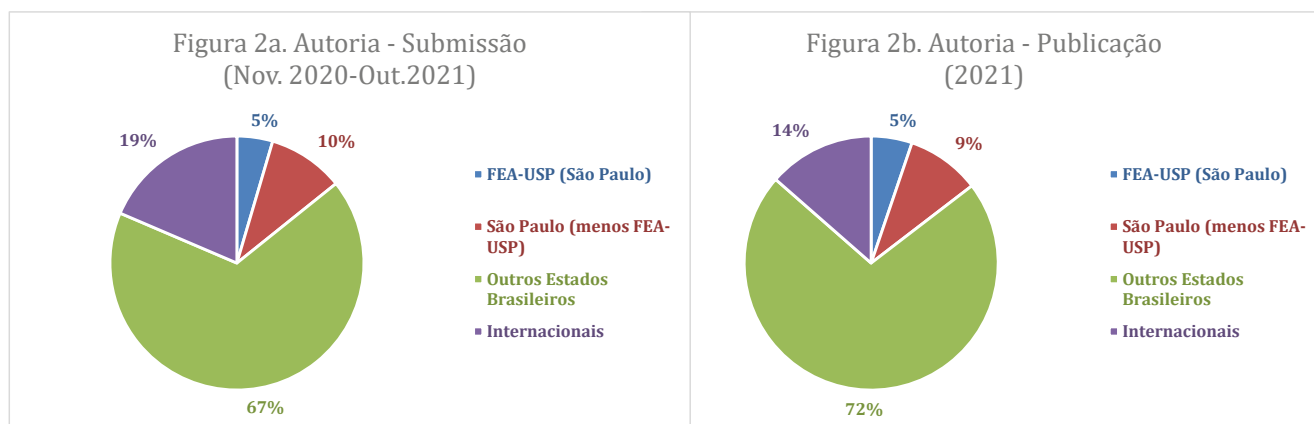

# INFORMAÇÕES EDITORIAIS 2021

Período de 1º de novembro de 2020 a 31 de outubro de 2021

**Tabela 1**

*Distribuição de artigos por linha de pesquisa*

Linha	Submissão	Publicação
Contabilidade gerencial e controladoria	30	4
Contabilidade financeira	78	11
Mercado financeiro e integração empresas/ <i>stakeholders</i>	58	15
Educação e pesquisa em contabilidade, finanças e atuária	10	3
Atuária	4	1
Assuntos emergentes em contabilidade, finanças e atuária	0	0
Pesquisas desenvolvidas dentro do ambiente hispânico	0	0
<b>Total</b>	<b>180</b>	<b>34</b>

**Tabela 2**

*Distribuição geográfica dos autores*

Origem dos Autores	Submissão	Publicação
FEA-USP (São Paulo)	23	5
São Paulo (menos FEA-USP)	49	9
Outros Estados Brasileiros	340	69
Internacionais	94	13
Total	506	96